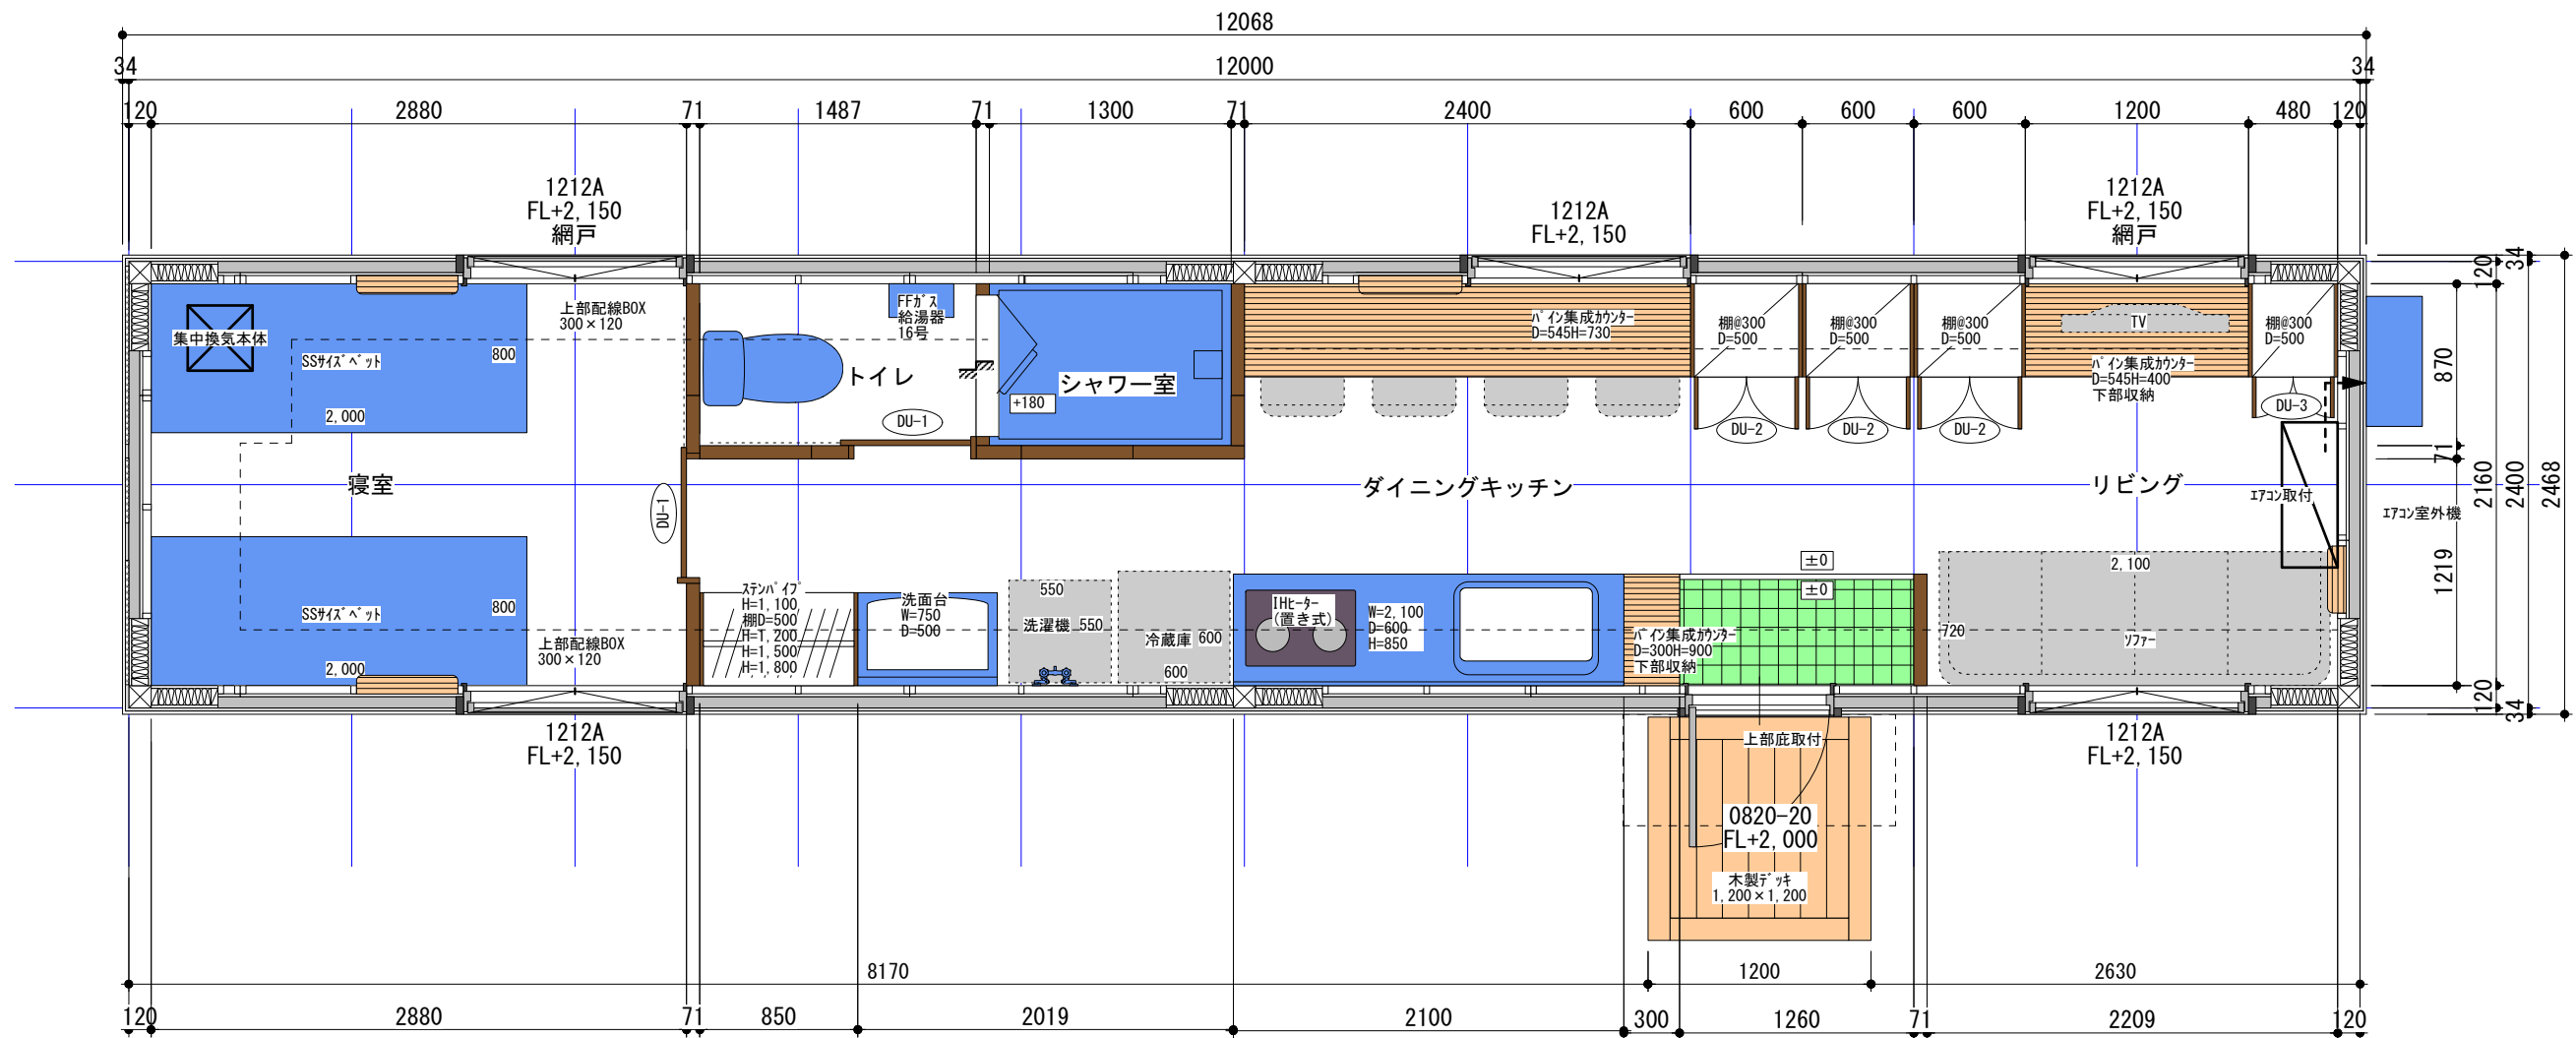

内装仕上げ

床/ケンパス三層フローリング 714m/m

壁/外壁側 CSP合板現わし
間仕切り パイン羽目板貼り12m/m+間柱50m/m+合板9m/m

天井/CSP合板現わし

TITLE		SCALE	LAST REVISION.	30 NO.
平屋建て	シングル型 住居棟	1 : 40	2021.04.20	

平面図