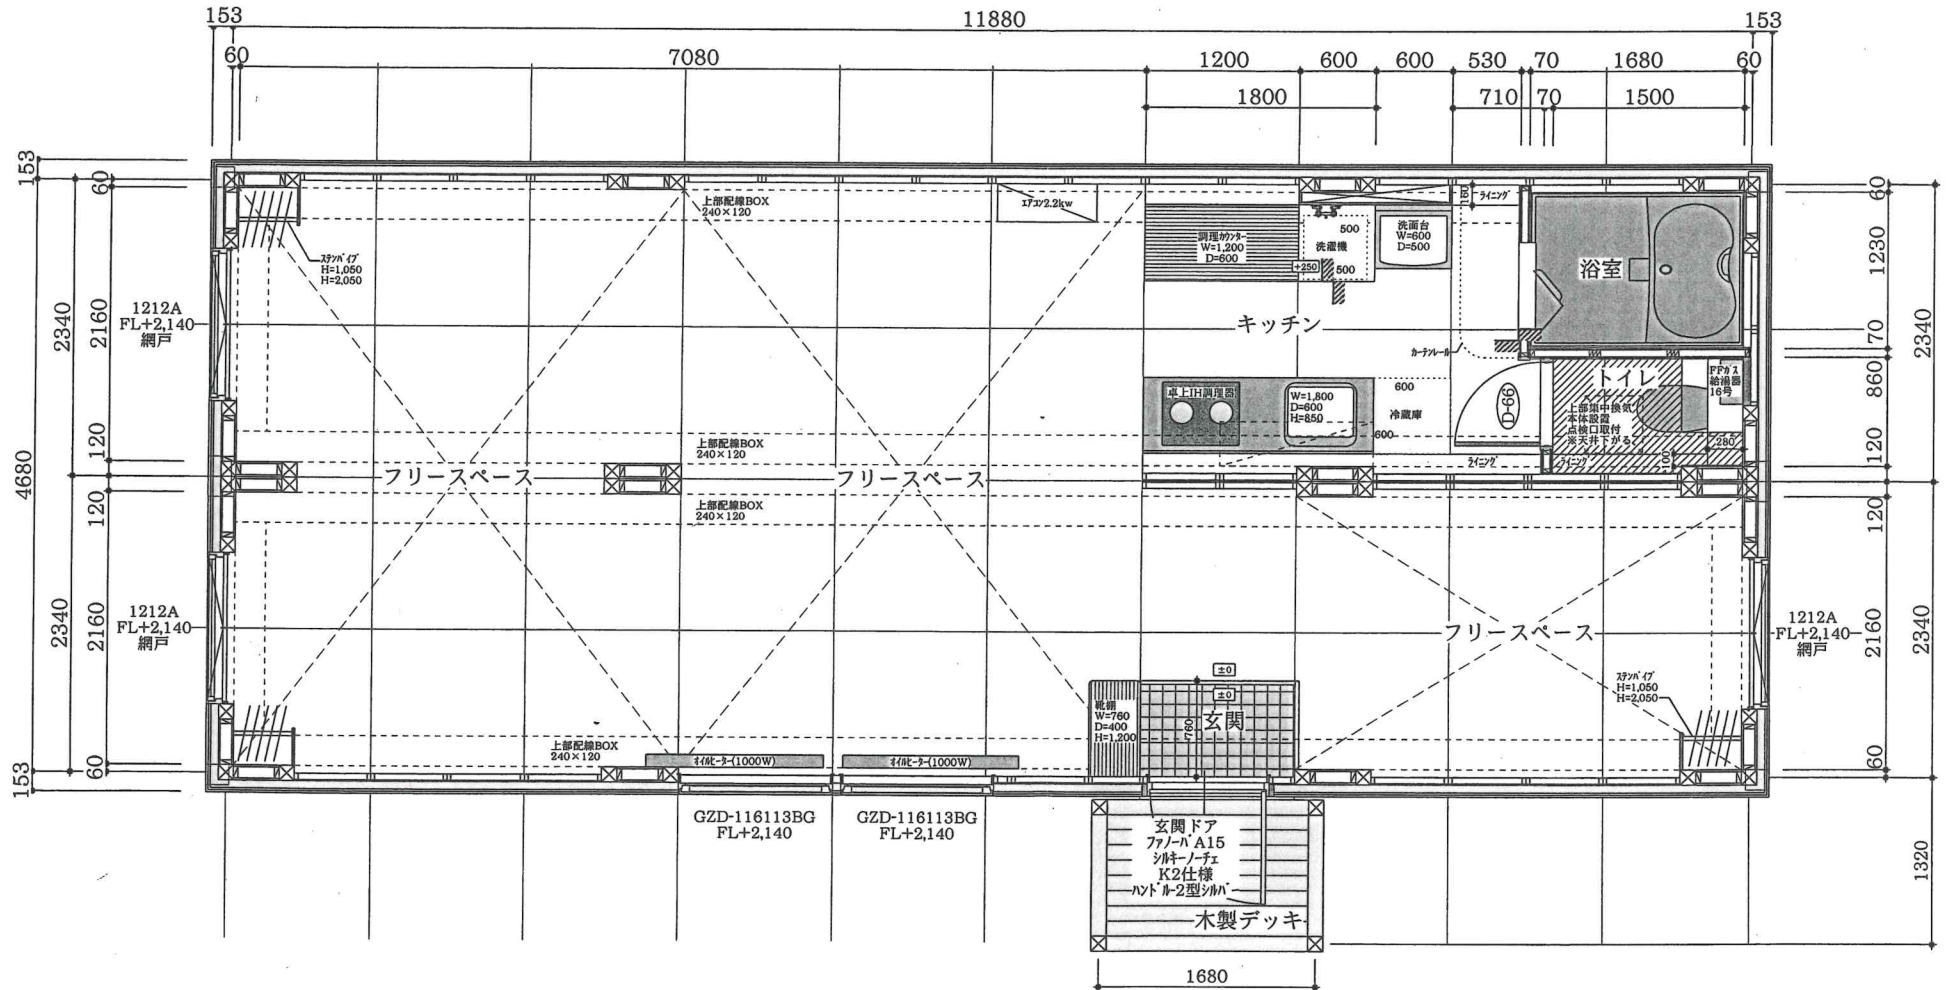

Serial Number
No.1810273
No.1810274

内装仕上げ

床/ケンパス三層フローリング 714m/m
一部クッションフロア:

壁/外壁側 アラカ合板現わし
間仕切り アラカ合板10m/m+間柱50m/m+アラカ合板10m/m

天井/アラカ合板現わし

※ [] 注文者持込品

※冷暖房・集中換気装置及び
ダクト配管標準装備

※照明器具一式: コンセント一式
スイッチ、外部コンセント1カ所
TEL配線・インターネット配線
TVアンテナ配線等、標準装備

※ライング H=1,000
(洗面化粧台裏は配線BOX下端まで)
※洗濯機部分床上げ FL+250

進行方向

TITLE	SCALE	LAST REVISION.	157 NO.
平屋建て 二連結型 住居棟	平面図 1 : 40	2021.04.27	